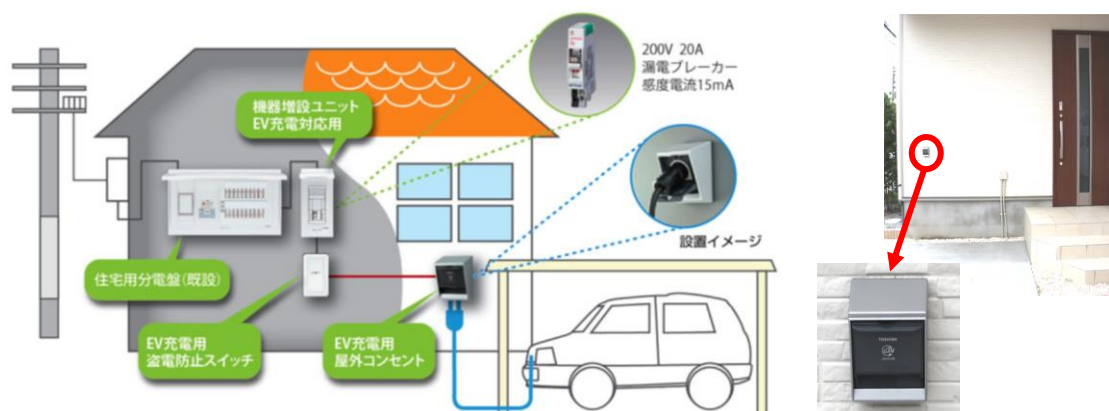

電気自動車充電用コンセント（EVコンセント）

電気自動車・プラグインハイブリッド自動車専用の充電コンセントを設置しています。
屋内に盗電防止スイッチを設置するため、盗電の心配はありません。

- ※1 ご利用される場合は別途オプション工事が必要となります
- ※2 2017年以前に完成した物件には設置されておりません