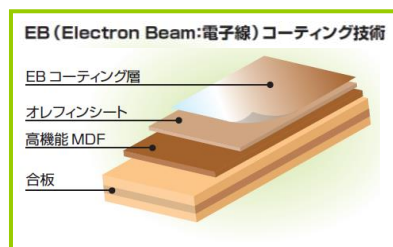

●傷やクラックに強い仕上がり

直射日光や熱・温度による劣化や変退色など、

日常生活で床材の受ける様々な傷みやクラックの発生を大幅に抑える特殊加工を施工済み。