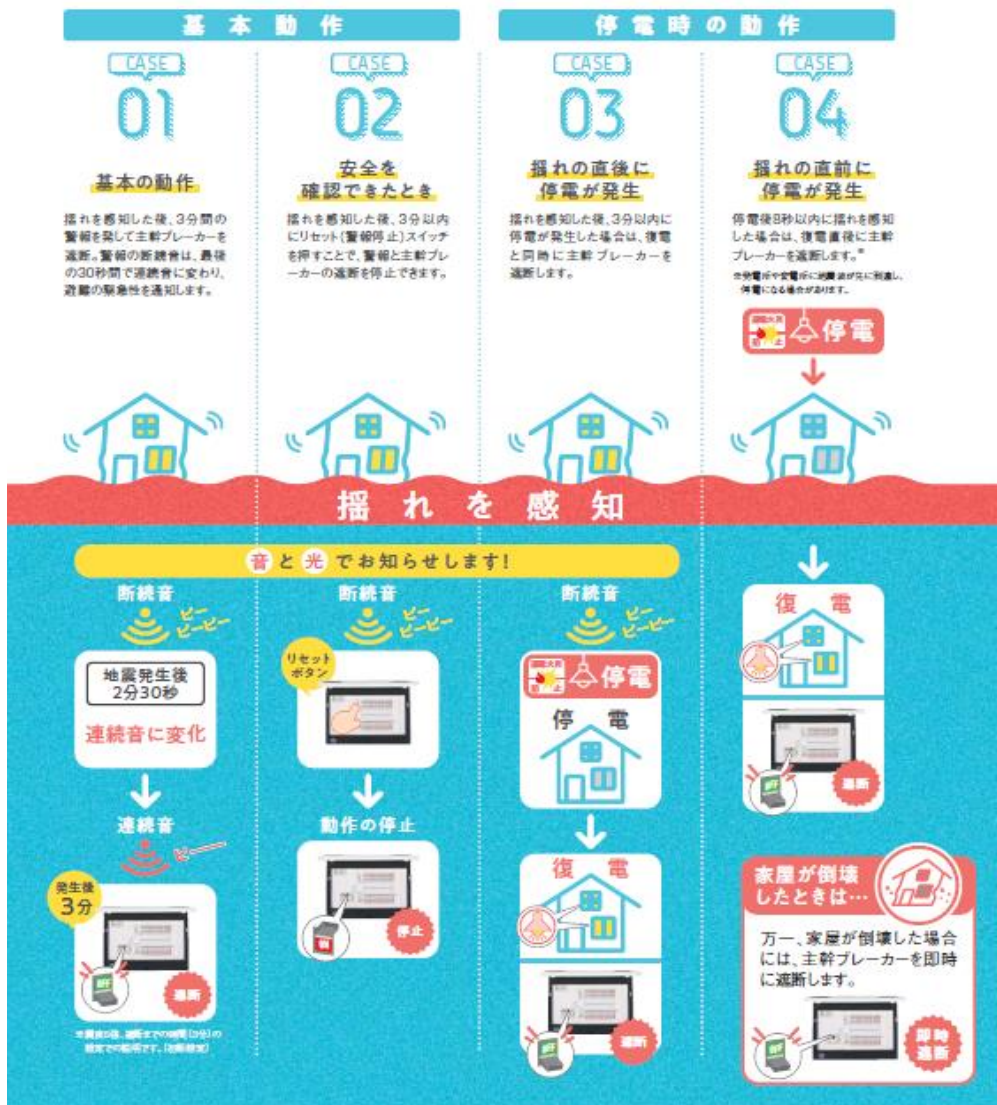

親水性を発揮

光に関係なく親水性を発揮するので、
日当たり面だけでなく、日陰面や夜間、
そして季節に関係なく効果が持続します。

セルフクリーニング機能

ナノ親水マイクロガードは、
空気中の水分子を取り込んで外壁表面に
薄い水分子膜を作り、汚れの元となる物質を
水分子膜の上に付着させます。
雨が降れば、汚れは雨とともに洗い流されます。

Base

Accent

※上記組み合わせは一例となります。

電気自動車充電用コンセント（EVコンセント）

※本ガイドブックに掲載されている商品は、2025年11月現在の仕様となります。

常により良い製品をご提供できるように仕様の改良及び変更する場合がありますので予めご了承下さい。

また、仕様変更については、一切お受けできません。

※本ガイドブックに掲載の写真は、印刷色となるため、現物と異なる場合があります。

※物件により最適な商品を選定し、設置しているため、詳細が異なる場合があります。