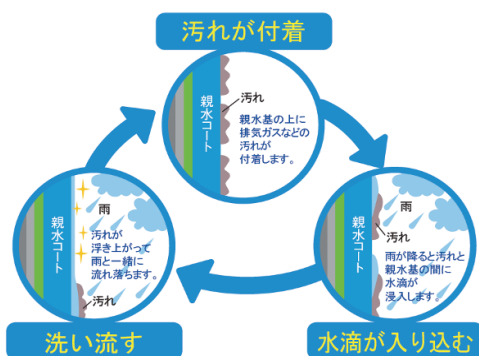

〈親水コート〉

親水コーティングが外壁に付着した汚れを
雨の力で洗い流します。雨で洗い流した後は
再び空気中の水分子を吸着。
塗装表面をいつも水分子膜に守られている
状態に保ちます。

Base

スレッドストーン

シフォンストーン

メイズスクエア

Accent

シフォンストーン

シェーフ

シームストーン

ゼブラウッド